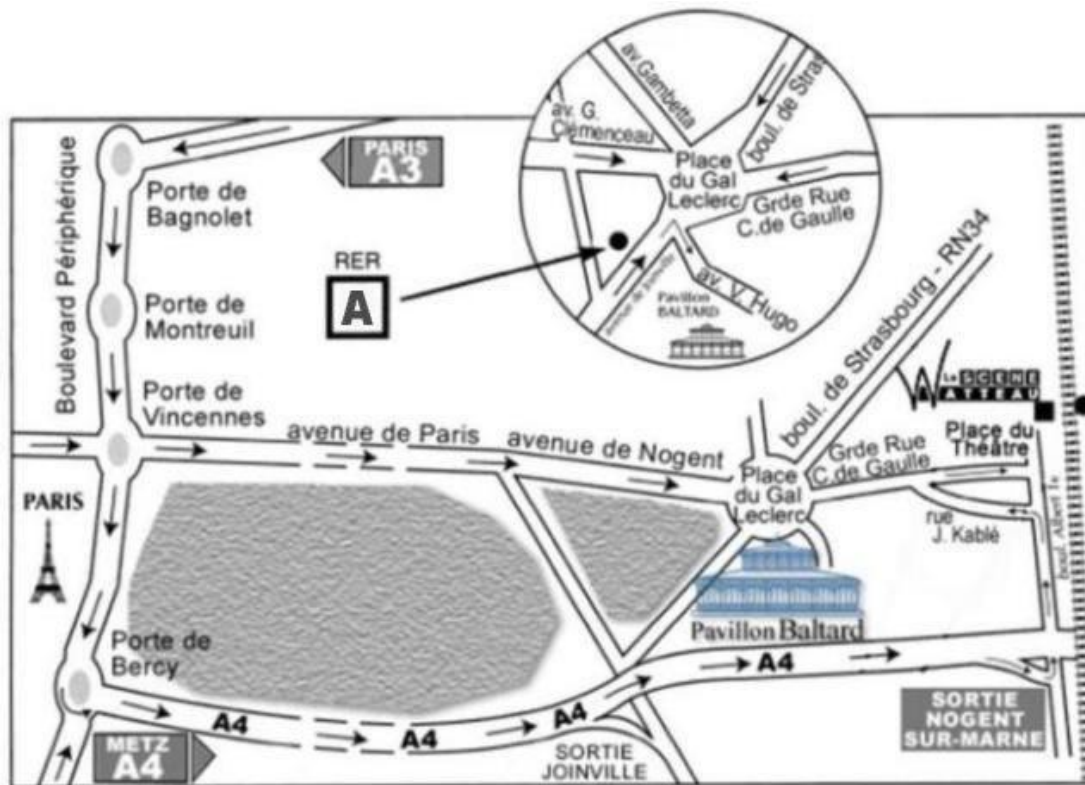

Comment venir au Pavillon Baltard

Pavillon Baltard, 12 avenue Victor Hugo, Nogent-sur-Marne

Autoroute A4, au niveau de la Porte de Bercy en venant de Paris, prendre la sortie n° 5 "Nogent-sur-Marne" après Joinville, rester sur la voie de gauche. A Nogent, suivre les panneaux indicateurs "Pavillon Baltard". **Ou prendre « sortie Joinville »** et prendre à droite jusqu'à l'Avenue de Joinville. Tourner à droite à l'angle de la banque LCL, **vous êtes sur l'avenue Victor Hugo, et à 100m de Baltard.**

Par la Porte de Vincennes, RN 34 par le Bois de Vincennes jusqu'à l'entrée de Nogent-sur-Marne, place du Général Leclerc.

Le Parking dans l'enceinte du Pavillon Baltard est réservé à l'organisation.

RER A, direction Boissy-Saint-Léger, station : Nogent-sur-Marne sortie avenue de Joinville. Le Pavillon Baltard est à 150 m de la station.